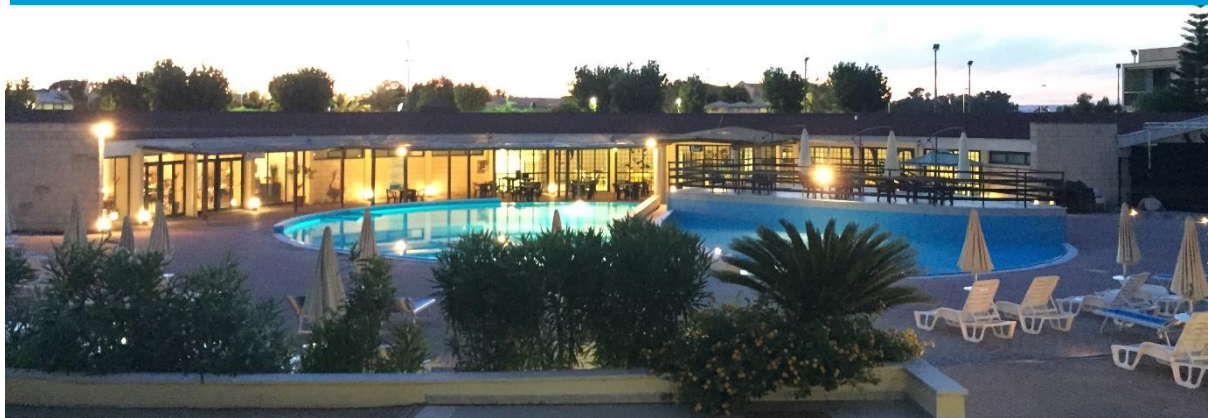

### Meta Residence\*\*\*\*

Situato a Metaponto, una piccola stazione balneare in provincia di Matera, alle spalle della Riserva naturale, a soli 30 minuti da Matera ed a 10 minuti dai resti delle tavole palatine è il luogo ideale per trascorrere la tua vacanza in Basilicata.

- Sistemazione in camere doppie;
- Trattamento Pensione Completa + Bevande Ai Pasti;
- Tessera club inclusa + servizio spiaggia incluso (1 ombrellone + 2 lettini a camera);
- Trasferimento A/R da San Severo / Foggia a Metaponto Matera in bus GT;
- Corso di musica
- Academy di calcio (facoltativa);
- Animazione sia diurna che serale;
- Utilizzo sala meeting per le attività tematiche;
- Accesso alla piscina esterna;
- Campo sportivo polivalente;
- Connessione Wi-Fi nella hall e nel bar;
- Servizio Lavanderia
- Assicurazione (spese mediche, ricovero, responsabilità civile, bagaglio)
- Escursioni in bus GT:
  - ❖ I Sassi di Matera
  - ❖ I Trulli di Alberobello e Ostuni
  - ❖ Le Grotte di Castellana
  - ❖ Castel Del Monte, Bari e La Basilica di S. Nicola